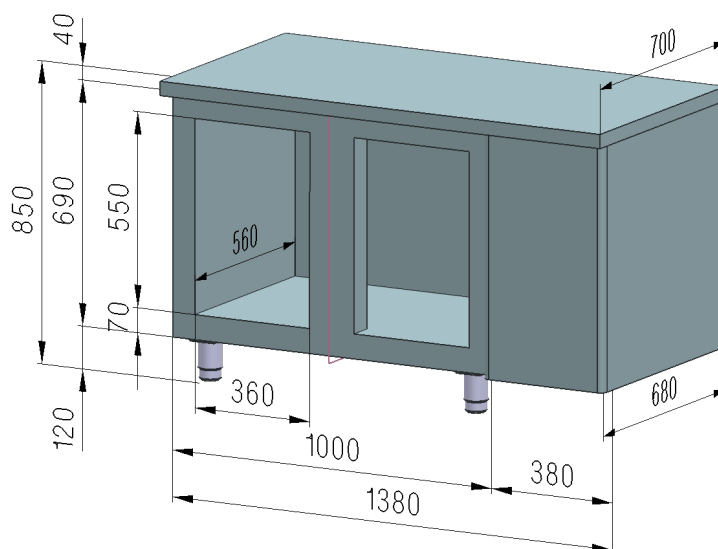

## Stůl chladicí elektrický GN1/1, 2 dveře, bez lemu nerez 230V OOP

<b>Model</b>	<b>Sap kód</b>	00003899
SCH 2D DH	<b>Skupina artiklů</b>	Stoly chladicí a mrazicí

- Materiál: Nerez
- Velikost GN / EN zařízení [mm]: GN 1/1
- Počet GN / EN zařízení: 2
- Počet dveří: 2
- Typ ovládání: Digitální
- Minimální teplota zařízení [°C]: -2
- Maximální teplota zařízení [°C]: 8
- Max. teplota okolí [°C]: 43
- Tloušťka izolace [mm]: 70
- Agregát: Vpravo

<b>Sap kód</b>	00003899	<b>Počet dveří</b>	2
<b>Šířka netto [mm]</b>	1380	<b>Počet GN / EN zařízení</b>	2
<b>Hloubka netto [mm]</b>	700	<b>Velikost GN / EN zařízení [mm]</b>	GN 1/1
<b>Výška netto [mm]</b>	850	<b>Minimální teplota zařízení [°C]</b>	-2
<b>Hmotnost netto [kg]</b>	100.00	<b>Maximální teplota zařízení [°C]</b>	8
<b>Příkon elektrický [kW]</b>	0.350	<b>Chladivo</b>	R290
<b>Napájení</b>	230 V / 1N - 50 Hz	<b>Klimatická třída</b>	5
<b>Energetická třída</b>	C		

# Technický list

Technický výkres

Stůl chladicí elektrický GN1/1, 2 dveře, bez lemu nerez 230V OOP

<b>Model</b>	<b>Sap kód</b>	00003899
SCH 2D DH	<b>Skupina artiklů</b>	Stoly chladicí a mrazicí