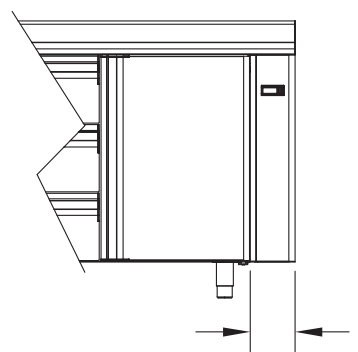

## Stůl chladicí elektrický GN1/1, 2 dveře, bez lemu nerez 230V OOP

<b>Model</b>	<b>Sap kód</b>	00003899
SCH 2D DH	<b>Skupina artiklů</b>	Stoly chladicí a mrazicí

- Materiál: Nerez
- Velikost GN / EN zařízení [mm]: GN 1/1
- Počet GN / EN zařízení: 2
- Počet dveří: 2
- Typ ovládání: Digitální
- Minimální teplota zařízení [°C]: -2
- Maximální teplota zařízení [°C]: 8
- Max. teplota okolí [°C]: 43
- Tloušťka izolace [mm]: 70
- Agregát: Vpravo

# Technický list

Technický výkres

Stůl chladicí elektrický GN1/1, 2 dveře, bez lemu nerez 230V OOP

<b>Model</b>	<b>Sap kód</b>	00003899
SCH 2D DH	<b>Skupina artiklů</b>	Stoly chladicí a mrazicí