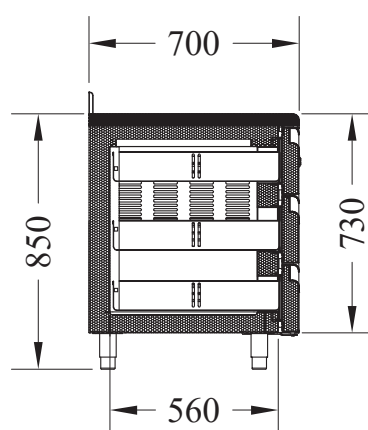

## Stůl chladicí elektrický GN1/1, 2 dveře, bez lemu nerez 230V OOP

<b>Model</b>	<b>Sap kód</b>	00003899
SCH 2D DH	<b>Skupina artiklů</b>	Stoly chladicí a mrazicí

- Materiál: Nerez
- Velikost GN / EN zařízení [mm]: GN 1/1
- Počet GN / EN zařízení: 2
- Počet dveří: 2
- Typ ovládání: Digitální
- Minimální teplota zařízení [°C]: -2
- Maximální teplota zařízení [°C]: 8
- Max. teplota okolí [°C]: 43
- Tloušťka izolace [mm]: 70
- Agregát: Vpravo

# Technický list

Technický výkres

Stůl chladicí elektrický GN1/1, 2 dveře, bez lemu nerez 230V OOP

<b>Model</b>	<b>Sap kód</b>	00003899
SCH 2D DH	<b>Skupina artiklů</b>	Stoly chladicí a mrazicí